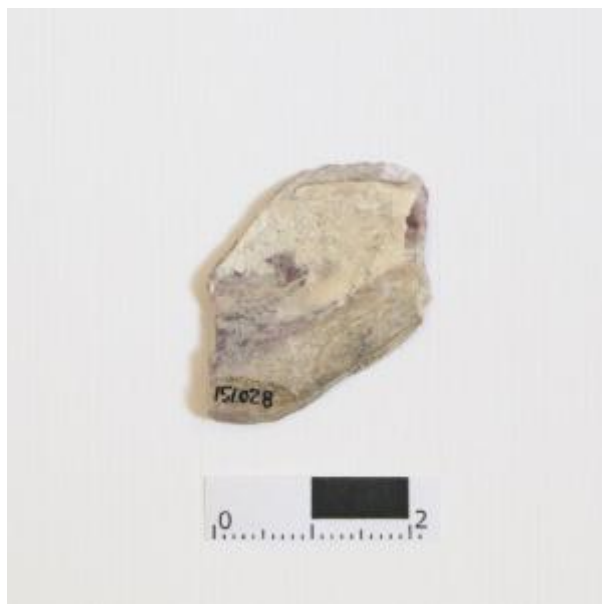

Registro 5-4216

**Institución**

Museo Historia Natural de Concepción

Tipo de objeto

Cuchillo

Dimensiones

Alto 34 Milímetros x Ancho 22 Milímetros x Espesor 2 Milímetros x Peso 1.2 Gramos

Características que lo distinguen

Artefacto se forma irregular sobre porción posterior de valva izquierda de choro zapato. Presenta una pequeña porción del borde biselada hacia la cara interna, sobre la cual posee huellas de manufactura/uso del tipo estrías paralelas entre sí y diagonales respecto al borde.