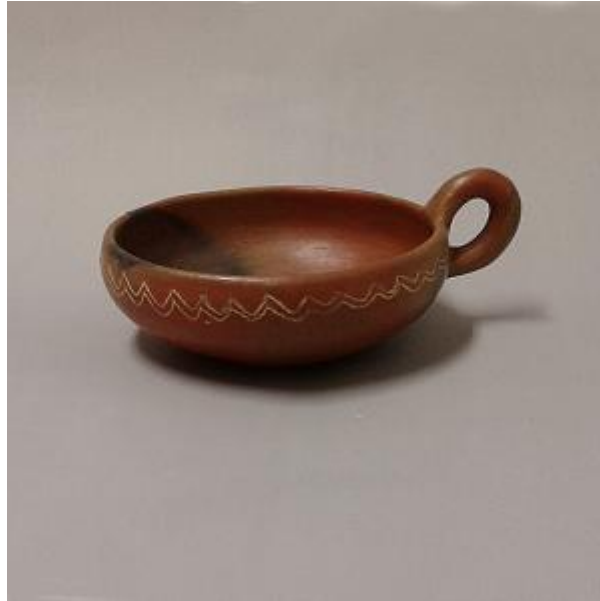

Registro 3-20088

**Institución**

Museo Histórico Nacional

Tipo de objeto

Recipiente

Materiales y técnicas

Recipiente

Dimensiones

Alto 6 x Ancho 14.5 x Profundidad 11.8 cm

Características que lo distinguen

Objeto de uso doméstico, es un volumen cóncavo de color marrón rojizo y paredes breves. El anverso presenta borde recto, una amplia concavidad y sus paredes convergen en la base de menores dimensiones; al extremo lateral presenta un asa cilíndrica y elevada. Junto al borde tiene una franja de ornamentación geométrica, con dos líneas blancas, zigzagueantes y paralelas.