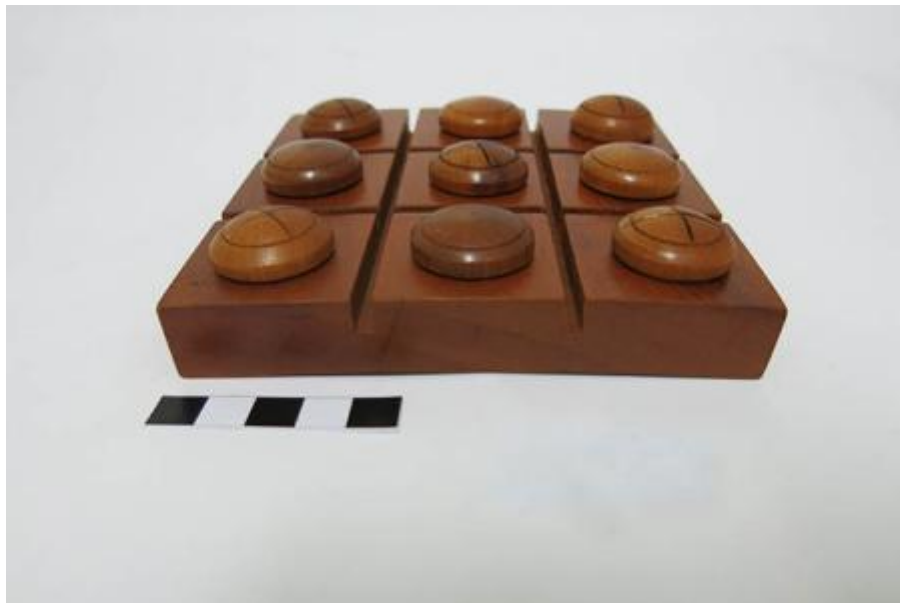

Registro 3-18160

**Institución**

Museo Histórico Nacional

Tipo de objeto

Juego de mesa

Materiales y técnicas

Juego de mesa

Dimensiones

Alto 2 x Largo 12.5 x Ancho 12.5 cm

Características que lo distinguen

Objeto de uso recreativo y decorativo, es un juego de mesa realizado en madera de color marrón. El tablero o soporte tiene un formato cuadrangular, la superficie tiene un rebaje lineal, formado por cuatro líneas paralelas que forman nueve casilleros y en cada uno de estos encaja una pieza.