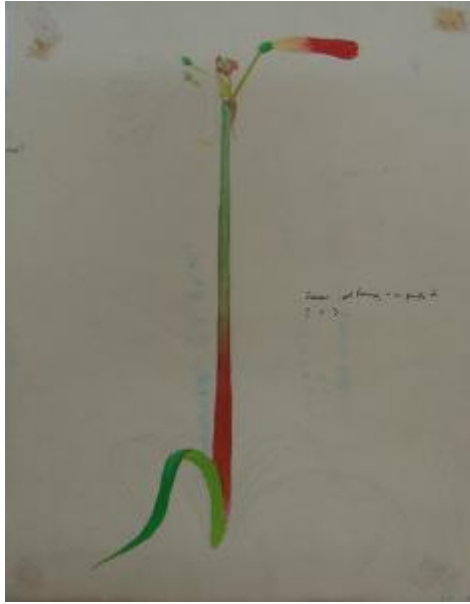

Registro 2-5505

**Institución**

Museo Nacional de Bellas Artes

Tipo de objeto

Dibujo

Materiales y técnicas

Dibujo

Dimensiones

Alto 45 x Ancho 30 cm

Características que lo distinguen

Obra bidimensional de formato rectangular en orientación vertical. Dibujo figurativo, policromático que representa el bosquejo de una planta en tonos rojos y verde. La planta, de tallo alargado y delgado, tiene variaciones cromáticas que la llevan a tener una delicada flor roja en la cima. Inscripciones manuscritas en el costado derecho. Fondo blanco.

Título

Boceto de planta, Cantuta

Creador

Desconocido/a, Pedro Millar