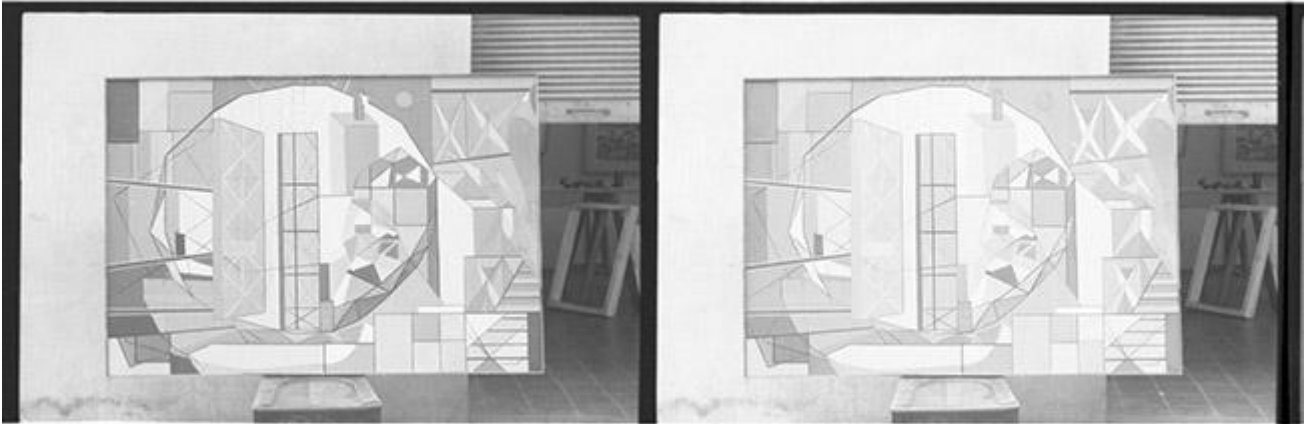

## Registro 2-5444

**Institución**

Museo Nacional de Bellas Artes

**Tipo de objeto**

Negativo (fotografía)

**Materiales y técnicas**

Negativo (fotografía)

**Dimensiones**

Alto 6 x Ancho 12.5 cm

**Características que lo distinguen**

Negativo en blanco y negro doble, tipo película. Registro fotográfico de una pintura en dos capturas en una zona exterior. La obra corresponde a un paisaje urbano que está intervenido con líneas, predomina un círculo en el centro.

**Título**

Grupo Rectángulo. Pinturas

**Creador**

Sergio Berthoud