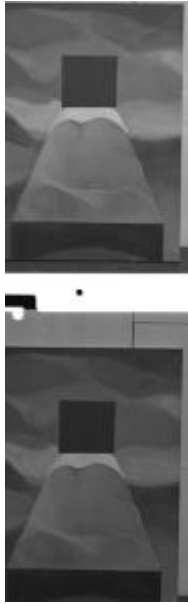

Registro 2-5423

**Institución**

Museo Nacional de Bellas Artes

Tipo de objeto

Negativo (fotografía)

Materiales y técnicas

Negativo (fotografía)

Dimensiones

Alto 12.5 x Ancho 6 cm

Características que lo distinguen

Negativo doble en blanco y negro con dos tomas del mismo registro fotográfico de obra. La obra pertenece a la serie de camas de Nemesio Antúnez. En la pintura se observa la representación de una cama, al centro, sobre ella hay un cuadrado de color negro. En el muro del fondo hay variaciones tonales.