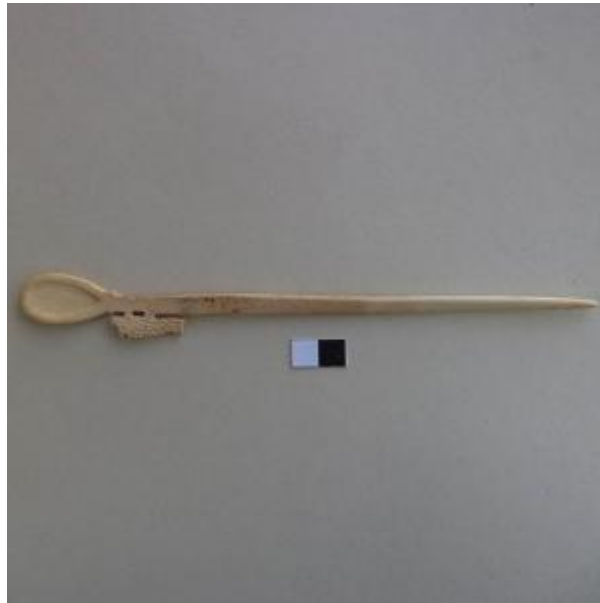

Registro 4-2747

**Institución**

Museo Historia Natural de Valparaíso

Tipo de objeto

Cucharilla

Materiales y técnicas

Cucharilla

Dimensiones

Largo 21.9 x Ancho 1.9 x Espesor 0.45 cm

Características que lo distinguen

Instrumento asociado a la práctica del consumo de alucinógenos. Objeto oblongo con un receptáculo ovalado en el extremo distal y mango de sección plana con remate apuntado. Se encuentra decorado con una figura tallada e incisa zoomorfa con aspecto de reptil o batracio. Hueso pulido de color beige.

Originalmente las figuras zoomorfas eran dos contrapuestas, pero una se encuentra fragmentada y perdida. Se observa ligero cambio de coloración asociado a procesos postdepositacionales.

Cultura arqueológica