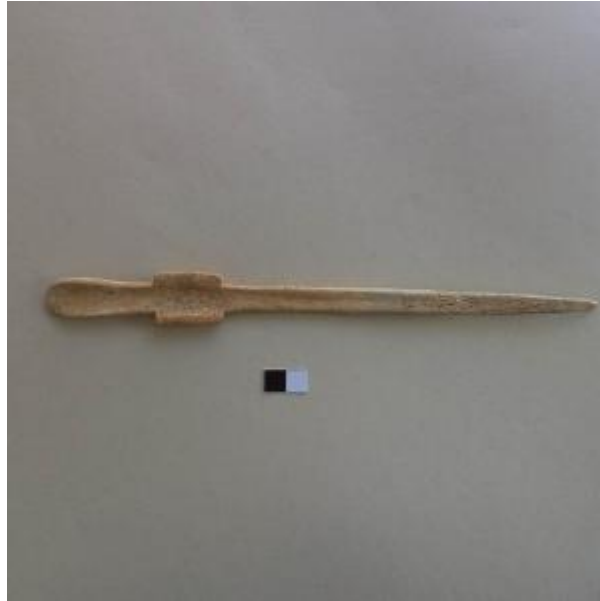

## Registro 4-2740

**Institución**

Museo Historia Natural de Valparaíso

**Tipo de objeto**

Cucharilla

**Materiales y técnicas**

Cucharilla

**Dimensiones**

Largo 25 x Ancho 2.5 x Espesor 0.5 cm

**Características que lo distinguen**

Instrumento asociado a la práctica del consumo de alucinógenos. Objeto oblongo con un receptáculo ovalado en el extremo distal y mango de sección plana con remate apuntado. Se encuentra decorado con un sector más ancho y rectangular en la base de la cuchara. Hueso tallado y pulido de color beige.

Se observa erosión en la mayor parte de la superficie, especialmente en el sector proximal.

**Cultura arqueológica**

Cultura Diaguita