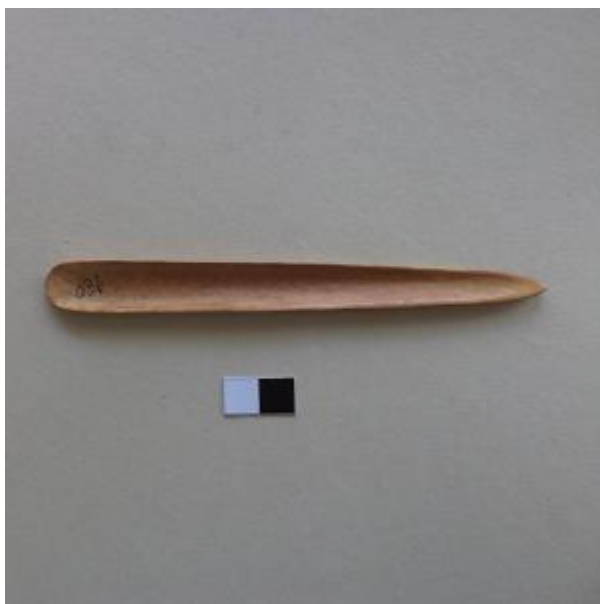

Registro 4-2725

**Institución**

Museo Historia Natural de Valparaíso

Tipo de objeto

Espátula

Materiales y técnicas

Espátula

Dimensiones

Ancho 1.4 x Espesor 0.3 x Largo 14.6 cm

Características que lo distinguen

Instrumento asociado a la práctica del consumo de alucinógenos. Objeto oblongo acanalado con un extremo redondeado y otro apuntado, fabricado en hueso tallado y pulido de color marfil.