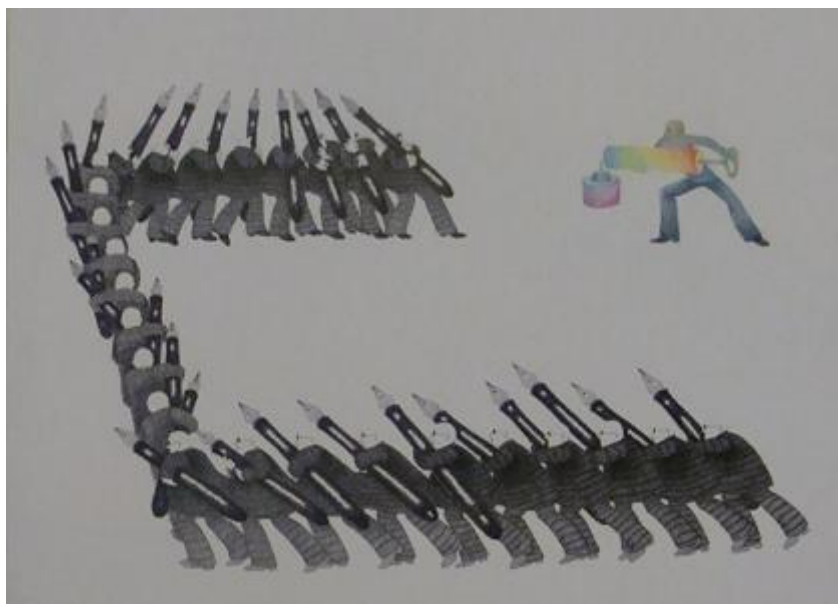

Registro 2-5300

**Institución**

Museo Nacional de Bellas Artes

Tipo de objeto

Dibujo

Materiales y técnicas

Dibujo

Dimensiones

Alto 50 x Ancho 65 cm

Características que lo distinguen

Obra de formato rectangular en orientación horizontal. Dibujo figurativo, policromático, que representa 26 figuras de hombres, calvos, de traje negro, ordenados en una fila recta con forma de "U". Todos, cargan lapiceros de pluma y se dirigen a un hombre solitario, de colores, que sujeta una jeringa, como armamento cargado de multicolores.