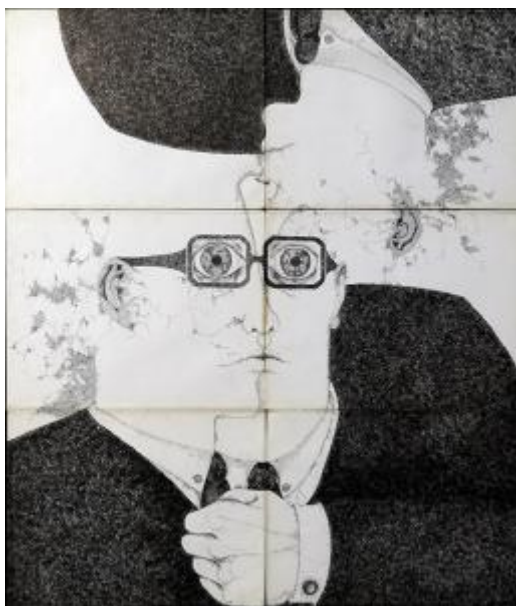

Registro 2-5280

**Institución**

Museo Nacional de Bellas Artes

Tipo de objeto

Dibujo

Materiales y técnicas

Dibujo

Dimensiones

Alto 150 x Ancho 130 cm

Características que lo distinguen

Obra de formato rectangular en orientación vertical. Dibujo semi-figurativo, monocromático que representa tres retratos masculinos unificados en uno. Los segmentos de hombres se unen al centro por medio de unos lentes ópticos de color negro. El sujeto además utiliza un traje formal negro.

Título

Políptico 6

Fecha o período

1968

Creador

Valentina Cruz