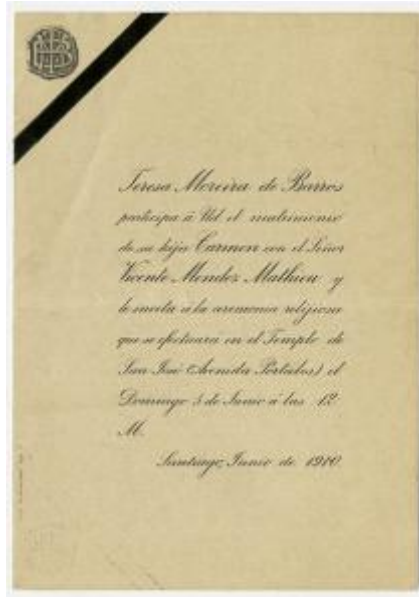

Registro 3-42342

**Institución**

Museo Histórico Nacional

Tipo de objeto

Parte de matrimonio

Materiales y técnicas

Parte de matrimonio

Dimensiones

Alto 15.8 x Ancho 10.8 cm

Características que lo distinguen

Documento con formato rectangular impreso en tinta de color negro y doblado por la mitad. En la esquina superior izquierda de la portada presenta una línea de color negro dispuesta en diagonal, en cuyo extremo superior aparece un emblema con tres siglas superpuestas, mientras que en la parte central se dispone un bloque de texto impreso.