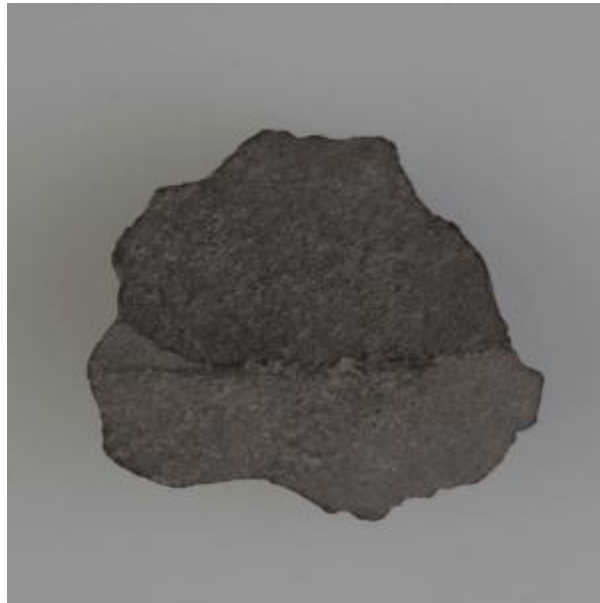

Registro 8-12717

**Institución**

Museo Arqueológico de La Serena

Tipo de objeto

Raspador

Materiales y técnicas

Raspador

Dimensiones

Largo 49.81 Milímetros x Ancho 29.91 Milímetros x Espesor 25.13 Milímetros x Peso 53.2 Gramos

Características que lo distinguen

Objeto de uso doméstico elaborado sobre lasca de basalto de color gris oscuro de forma circular y sección plano-convexa. Presenta borde activo de forma convexo.