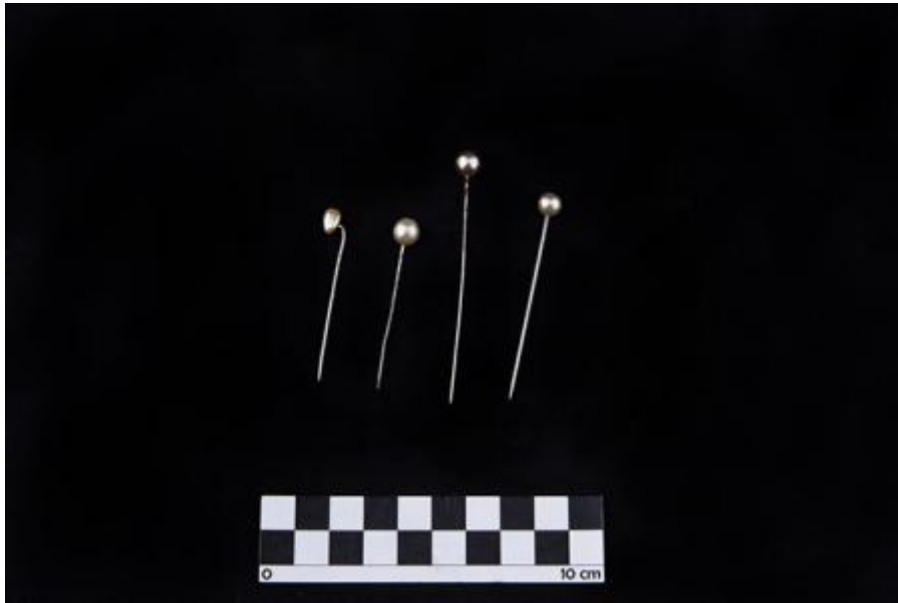

## Registro 29-86

**Institución**

Archivo del Escritor

**Tipo de objeto**

Alfiler (joya)

**Dimensiones**

Largo 7.7 x Diámetro máximo 0.8 cm

**Características que lo distinguen**

Objeto de adorno personal. Alfiler metálico, uno de sus extremos termina en punta mientras el extremo contrario posee una cabeza esférica beige perlado que asemeja una perla.