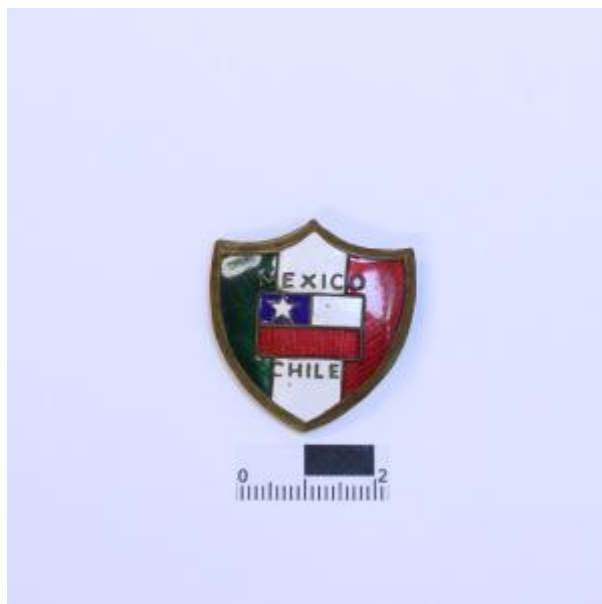

Registro 5-1533

**Institución**

Museo Historia Natural de Concepción

Tipo de objeto

Pin

Dimensiones

Ancho 2.92 cm x Largo 3 cm x Peso 6.6 Gramos x Espesor 7 Milímetros

Características que lo distinguen

Objeto conmemorativo metálico con forma de escudo suizo. En anverso posee los colores de la bandera mexicana en tres franjas: verde, blanco y rojo, y en el centro se aprecia la bandera chilena, superior a ella se lee "México" e inferior a ella se lee "Chile". Su reverso es de color dorado y presenta un pinche.