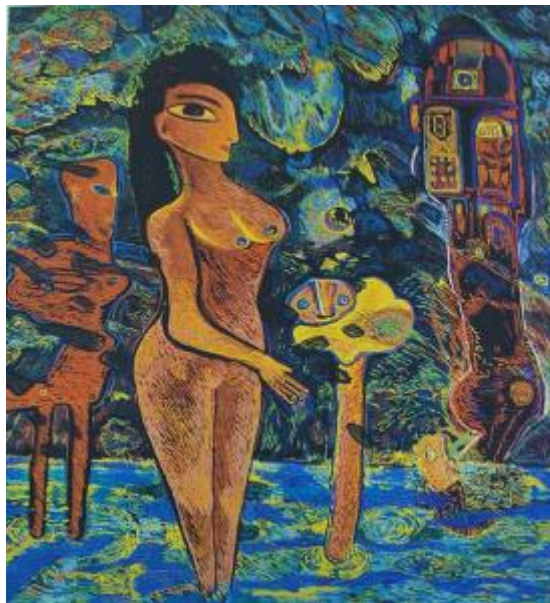

Registro 2-5246

**Institución**

Museo Nacional de Bellas Artes

Tipo de objeto

Grabado

Materiales y técnicas

Grabado

Dimensiones

Alto 65.2 x Ancho 50 cm

Características que lo distinguen

Obra bidimensional de formato rectangular en orientación vertical. Grabado figurativo que representa, a la izquierda, una mujer desnuda, de cuerpo entero, piel morena y de perfil. Al costado derecho una figura vertical, algo abstracta. En segundo plano una figura antropomorfa y una estructura vertical de grandes dimensiones. El fondo de la obra es muy colorido en tonos azul, celeste, verde y amarillo.