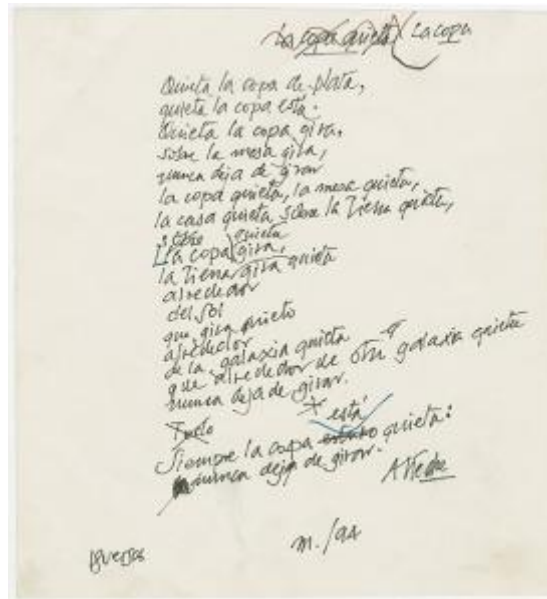

## Registro 3-41988

**Institución**

Museo Histórico Nacional

**Tipo de objeto**

Poema

**Materiales y técnicas**

Poema

**Dimensiones**

Alto 23.6 x Ancho 21.6 cm

**Características que lo distinguen**

Composición escrita. Objeto de forma rectangular con bordes regulares, el cual consta de una hoja manuscrita con lápiz de color negro por una cara en la parte central y firmada al finalizar el texto. El título se encuentra tachado y luego el nuevo texto incorporado al lado derecho.

Indicios de suicidad.

**Título**

La copa

**Fecha o período**

1994

**Creador**

Miguel Artech Artech