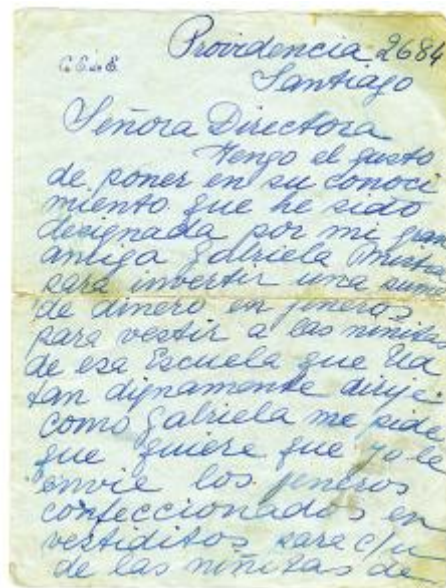

Registro 3-41857

Institución

Museo Histórico Nacional

Tipo de objeto

Carta

Materiales y técnicas

Carta

Dimensiones

Alto 21 x Ancho 16 cm

Características que lo distinguen

Objeto de forma rectangular con bordes regulares en orientación vertical. Hoja de papel de color celeste con manuscrito por ambas caras. Carta escrita con lápiz de tinta azul, firmada por Carmela Echeñique.

Rotura horizontal en la mitad del documento.

Título

Carta por encargo de Gabriela Mistral a la profesora Srta. Rojas de la Escuela de niñas de Montegrande, escrita por Carmela Echeñique de Errázuriz

Creador

Carmela Echeñique