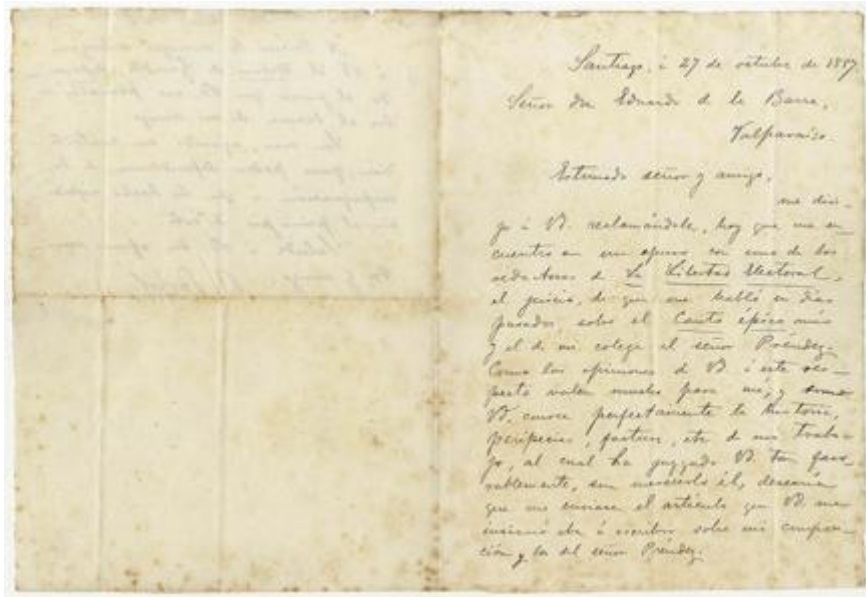

Registro 3-41844

**Institución**

Museo Histórico Nacional

Tipo de objeto

Carta

Materiales y técnicas

Carta

Dimensiones

Alto 21.8 x Ancho 16 cm

Características que lo distinguen

Objeto de forma rectangular con bordes irregulares en orientación vertical. Hoja de papel doblada por la mitad con texto manuscrito en dos de sus caras. Carta escrita con pluma y tinta. Firmada por Rubén Darío al final del texto.

Bordes irregulares y manchas en diversas partes de la hoja.

Título

Carta a Eduardo de la Barra por Ruben Dario

Fecha o período

1887-10-27

Creador

Rubén Darío