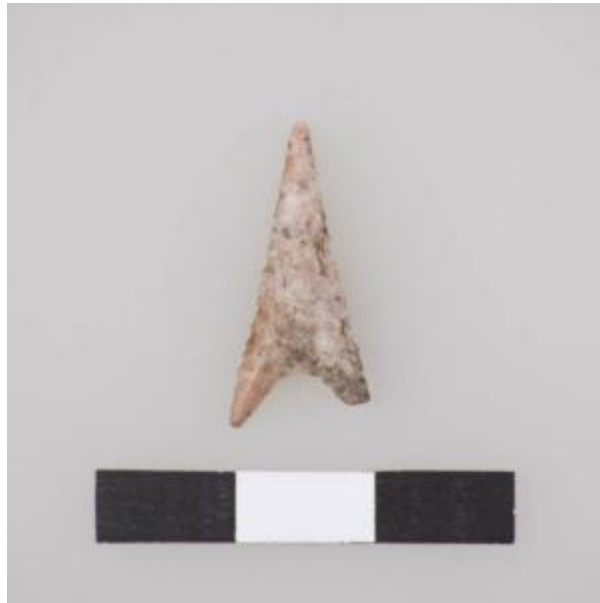

## Registro 8-11844

**Institución**

Museo Arqueológico de La Serena

**Tipo de objeto**

Punta de proyectil

**Materiales y técnicas**

Punta de proyectil

**Dimensiones**

Largo 22.09 Milímetros x Ancho 8.63 Milímetros x Espesor 2.70 Milímetros x Peso 0.10 Gramos

**Características que lo distinguen**

Objeto de uso doméstico de talla bifacial, elaborado en sílice de color blanco con vetas negras y rosadas. Presenta forma triangular apedunculada, de base cóncava con aletas y sección biconvexa.

Una de sus aletas se encuentra fracturada.