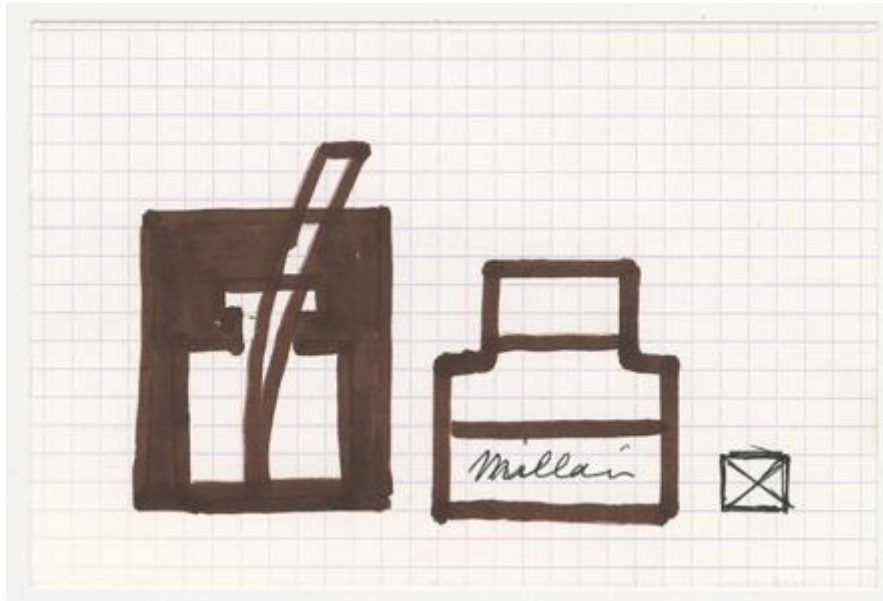

Registro 3-41808

**Institución**

Museo Histórico Nacional

Tipo de objeto

Dibujo

Materiales y técnicas

Dibujo

Dimensiones

Alto 10 x Ancho 15 cm

Características que lo distinguen

Trabajo visual hecho con lápiz y papel. Objeto de forma rectangular en orientación horizontal. Bordes regulares. Papel acuanadrillado blanco con líneas horizontales y verticales color violeta. En el centro hay tres figura dibujadas, al lado izquierdo se encuentra un tintero con una pluma dentro de un rectángulo pintada en color café. Al centro otra figura irregular dividida en tres partes, en su parte inferior firma Gonzalo Millán con lápiz de tinta negra. La última figura al lado derecho es un rectángulo con una equis dibujada a su interior.