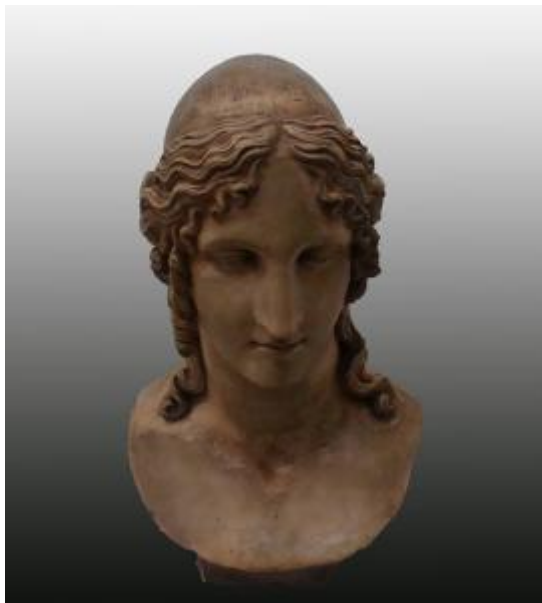

Registro 2-5198

**Institución**

Museo Nacional de Bellas Artes

Tipo de objeto

Escultura

Materiales y técnicas

Escultura

Dimensiones

Alto 47.5 x Ancho 29.7 x Profundidad 26 cm

Características que lo distinguen

Obra tridimensional. Bulto escultórico que representa un retrato femenino. Se observa una mujer, de perfil griego, con cabellos ondulados y tomados al centro, mientras algunos crespos caen delicados por su cuello.