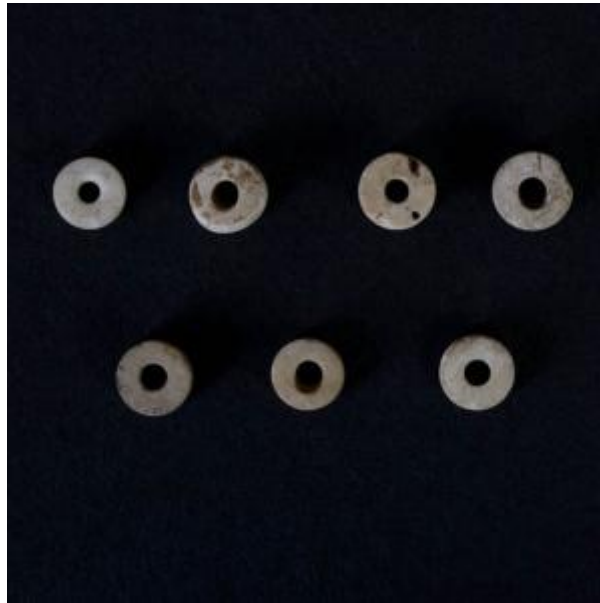

Registro 8-11530

**Institución**

Museo Arqueológico de La Serena

Tipo de objeto

Cuenta

Materiales y técnicas

Cuenta

Dimensiones

Diámetro 5.6 Milímetros x Espesor 2.56 Milímetros x Peso 0.1 Gramos

Características que lo distinguen

Objetos ornamentales de uso personal. Se observan siete cuentas de color blanco, todas de forma discoidal, sección transversal plana y perforación central cilíndrica.