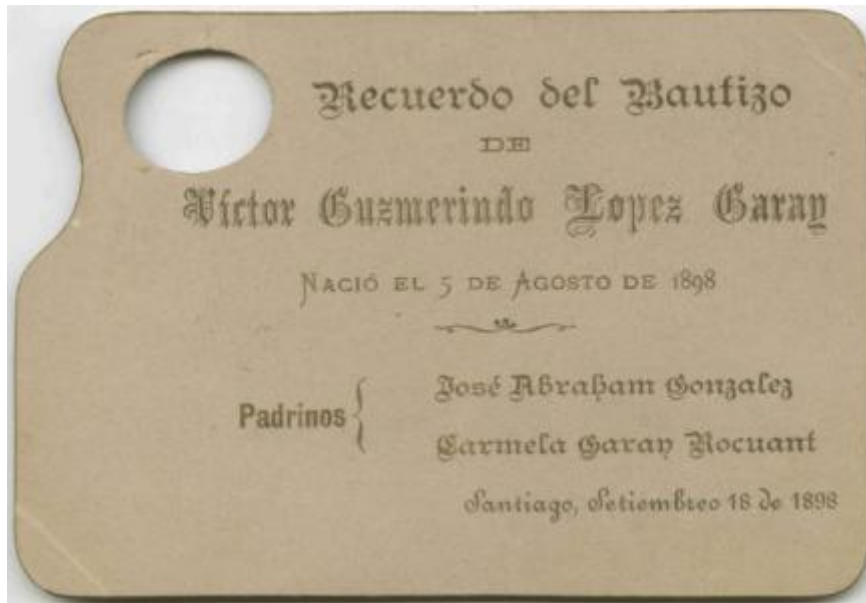

Registro 3-41762

**Institución**

Museo Histórico Nacional

Tipo de objeto

Tarjeta de bautismo

Materiales y técnicas

Tarjeta de bautismo

Dimensiones

Alto 8 x Ancho 11.6 cm

Características que lo distinguen

Documento de cartón, de bordes regulares, esquinas ovaladas y orientación horizontal. Su esquina superior izquierda presenta una curvatura pronunciada y un agujero que sugiere que originalmente presentaba algún tipo de adorno, probablemente una cinta.

En su anverso consigna impreso en tonos dorados los datos del rito conmemorado: el nombre del bautizado, sus padrinos, y la fecha del rito.

En su reverso consigna escrito en manuscrito mediante lápiz grafito los datos de la donación realizada por Norma de Cárcamo en 1988.