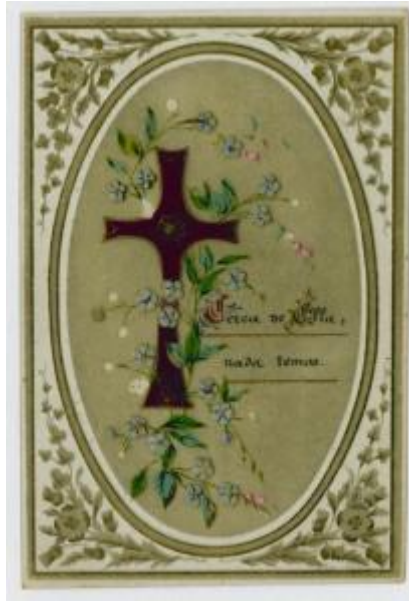

## Registro 3-41637

**Institución**

Museo Histórico Nacional

**Tipo de objeto**

Estampa religiosa

**Materiales y técnicas**

Estampa religiosa

**Dimensiones**

Alto 11.8 x Ancho 7.8 cm

**Características que lo distinguen**

Documento de formato rectangular y bordes regulares que representa una cruz rodeada de adornos florales sobre un papel transparente. A su derecha posee una inscripción en letras manuscritas.

La figura está enmarcada en un óvalo rodeado de adornos florales, que a la vez se enmarca en líneas rectangulares de tonos dorados.

Presenta suciedad

**Título**

Estampa religiosa con cruz rodeada de adornos florales

**Tema**

La figura principal representa la cruz en la que, de acuerdo al relato de los evangelios, murió Jesucristo.

**Creador**

Desconocido/a