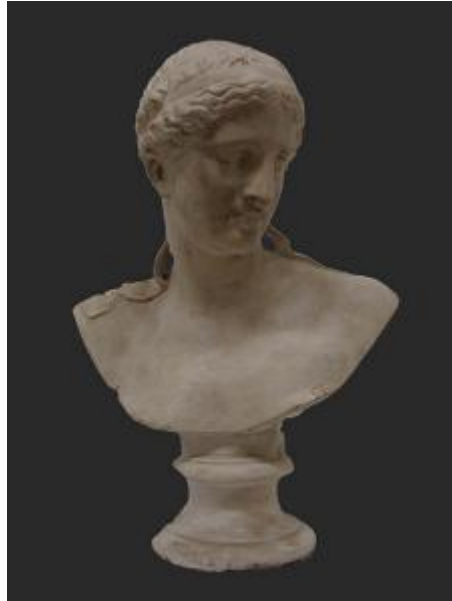

Registro 2-5035

**Institución**

Museo Nacional de Bellas Artes

Tipo de objeto

Escultura

Materiales y técnicas

Escultura

Dimensiones

Alto 69.5 x Ancho 50.5 x Profundidad 28 cm

Características que lo distinguen

Obra tridimensional. Escultura exenta, que representa un busto de figura femenina, su cabello ondulado está amarrado con cinta y un moño en la zona de su nuca. La mujer gira levemente su cabeza hacia la derecha. Base circular.

Suciedad superficial, faltantes de tamaño medio y fracturas en la base.

Título

Venus de arles

Fecha o período

ca. 1900

Creador

Desconocido/a