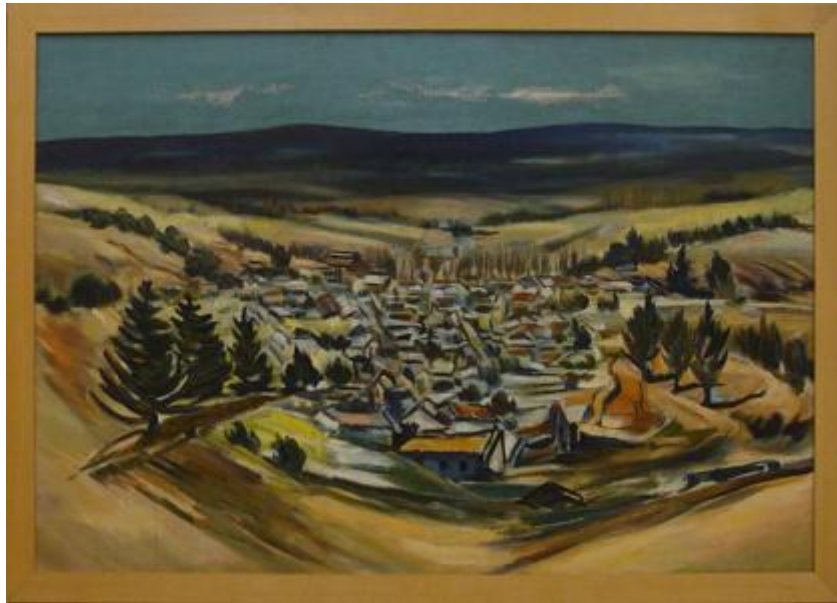

Registro 2-4992

**Institución**

Museo Nacional de Bellas Artes

Tipo de objeto

Pintura (obra visual)

Materiales y técnicas

Pintura (obra visual)

Dimensiones

Alto 82.2 x Ancho 116.6 cm

Características que lo distinguen

Obra de formato rectangular en orientación horizontal. Pintura figurativa, policromática, que representa una escena de exterior. Se observa, una vista de altura de un pueblo emplazado en una concavidad, se distinguen arboledas y casas ante un paisaje con montes y cielo despejado.

Título

Paisaje (pueblo panorámico)

Creador

Israel Roa