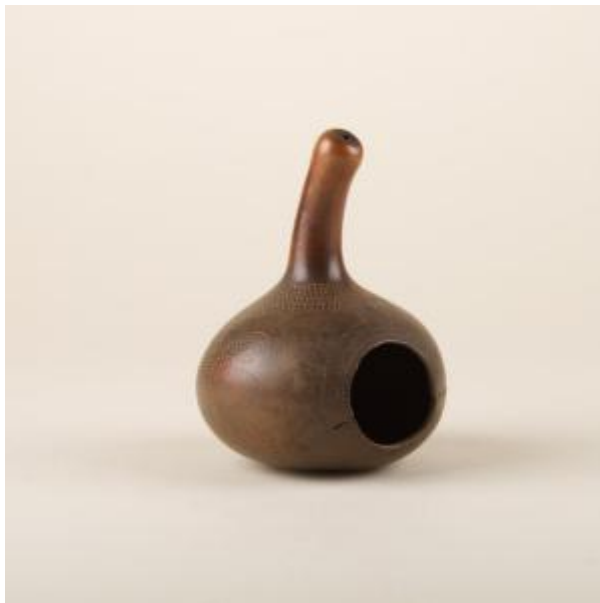

Registro 3-41189

**Institución**

Museo Histórico Nacional

Tipo de objeto

Mate

Dimensiones

Alto 11.3 x Diámetro máximo 8 cm

Características que lo distinguen

Objeto utilitario de uso personal. Contenedor de base convexa y cuerpo cilíndrico con un agujero circular, en la parte superior una protuberancia cilíndrica y semi curva con dos pequeñas perforaciones. En la superficie, una decoración piro grabada con motivos zoomorfos.