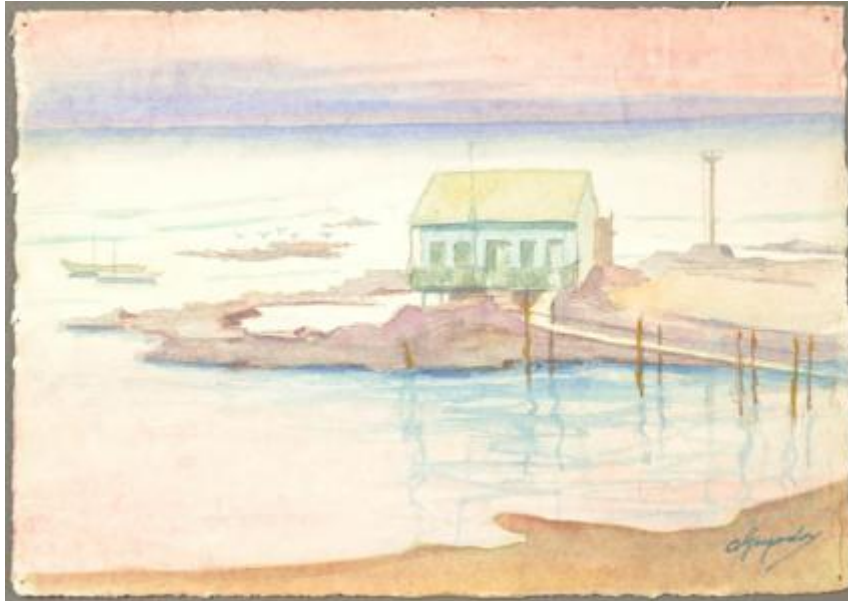

Registro 13-2259

**Institución**

Museo de Arte y Artesanía de Linares

Tipo de objeto

Pintura (obra visual)

Materiales y técnicas

Pintura (obra visual)

Dimensiones

Alto 18 x Ancho 25.5 cm

Características que lo distinguen

Obra bidimensional en color de formato rectangular, composición en base a paisaje costero. Edificación central de color celeste con techo a dos aguas ubicada sobre una porción de tierra dentro del agua. Al costado izquierdo dos embarcaciones livianas. El tercio superior está delimitado por una línea azul que se va degradando hacia el color rosa hacia el extremo superior.

Título

Isla de Antofagasta

Tema

Representación de la costa de Antofagasta con la casa de un pescador.

Creador

Ovidio Guzmán