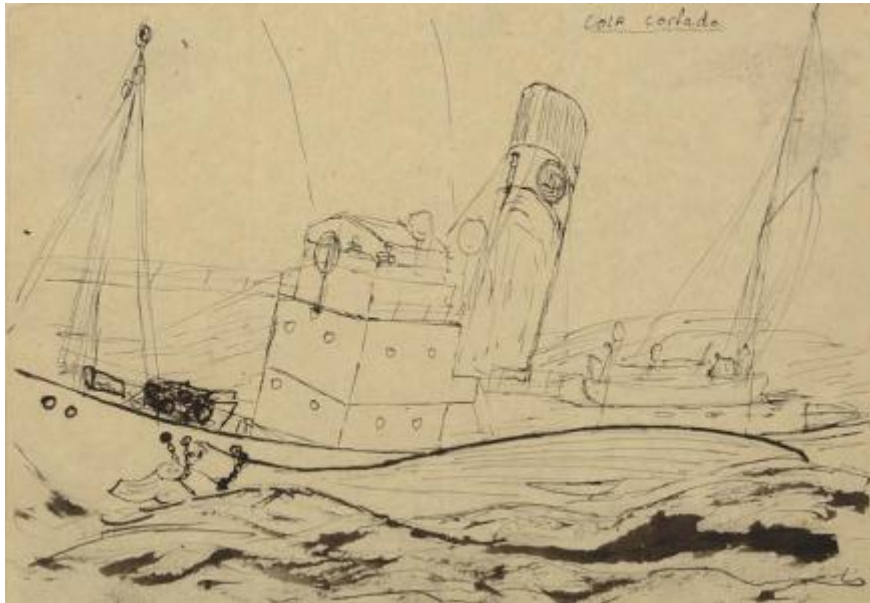

Registro 4-673

**Institución**

Museo Historia Natural de Valparaíso

Tipo de objeto

Dibujo

Materiales y técnicas

Dibujo

Dimensiones

Alto 12.6 x Ancho 18.1 cm

Características que lo distinguen

Obra bidimensional monocromática de formato rectangular, composición en base a una embarcación dispuesta de costado. Al centro de la embarcación una construcción en altura y un cañón, dispuestos perpendicularmente a la cubierta. Al costado de la embarcación un cetáceo con la cola cortada.

Título

Cola cortado

Tema

Embarcación con una ballena en el costado a la que se le cortó la cola con las cadenas.

Creador

Sofus Haugen