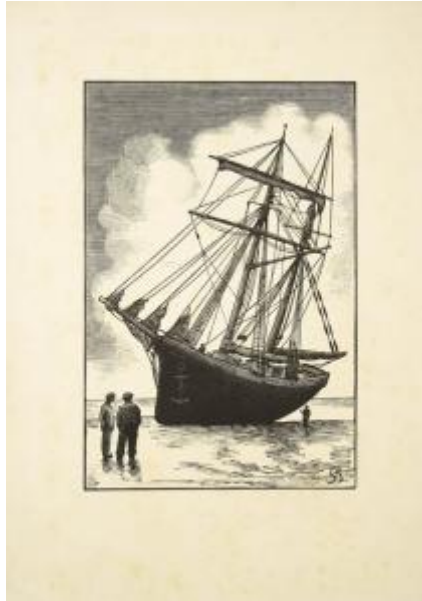

Registro 4-671

**Institución**

Museo Historia Natural de Valparaíso

Tipo de objeto

Grabado

Dimensiones

Alto 30 x Ancho 21.6 cm

Características que lo distinguen

Obra bidimensional monocromática de formato rectangular, composición en base a embarcación con las velas recogidas sobre la playa, dispuesta en diagonal, hacia la popa una figura humana de pie. En primer plano en el costado izquierdo dos figuras masculinas de pie y espaldas.

Título

Velero a marea baja

Creador

Desconocido/a