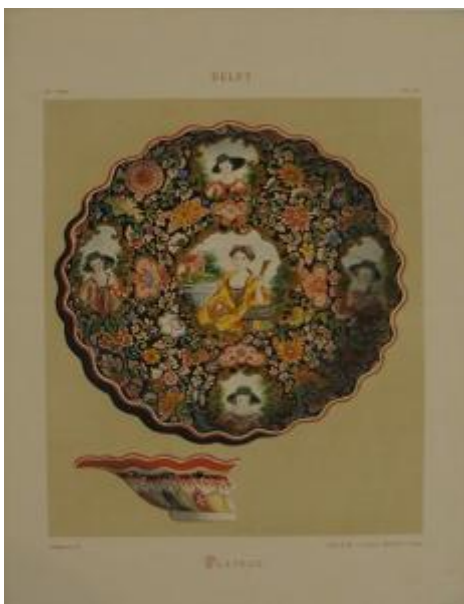

## Registro 2-4956

**Institución**

Museo Nacional de Bellas Artes

**Tipo de objeto**

Grabado

**Materiales y técnicas**

Grabado

**Dimensiones**

Alto 39.8 x Ancho 28.8 cm

**Características que lo distinguen**

Obra de formato rectangular en orientación vertical. Grabado figurativo policromático que representa un plato hondo con borde curvilíneo. Éste, se encuentra decorado por un diseño de flores ante fondo negro, destacan cuatro retratos femeninos laterales y uno central de mayor tamaño.