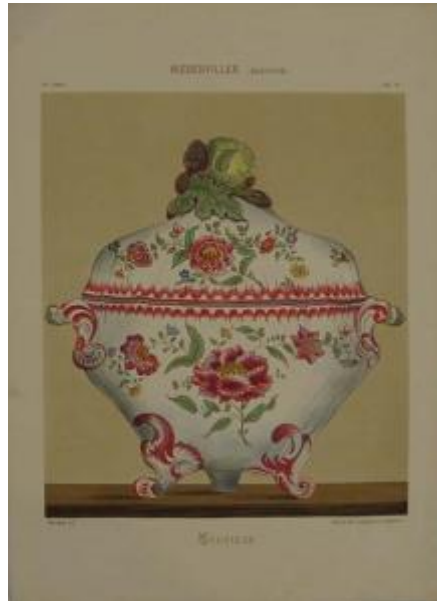

Registro 2-4937

**Institución**

Museo Nacional de Bellas Artes

Tipo de objeto

Grabado

Materiales y técnicas

Grabado

Dimensiones

Alto 39.9 x Ancho 28.5 cm

Características que lo distinguen

Obra de formato rectangular en orientación vertical. Grabado figurativo policromático que representa un recipiente amplio de forma hiperboloide, denominado sopera. Éste tiene una tapadera con perilla de frutas y dos asas pequeñas al costado. En la zona inferior tres patas de soporte. Sobre toda la figura se extienden diseños florales con predominancia del color rojo.