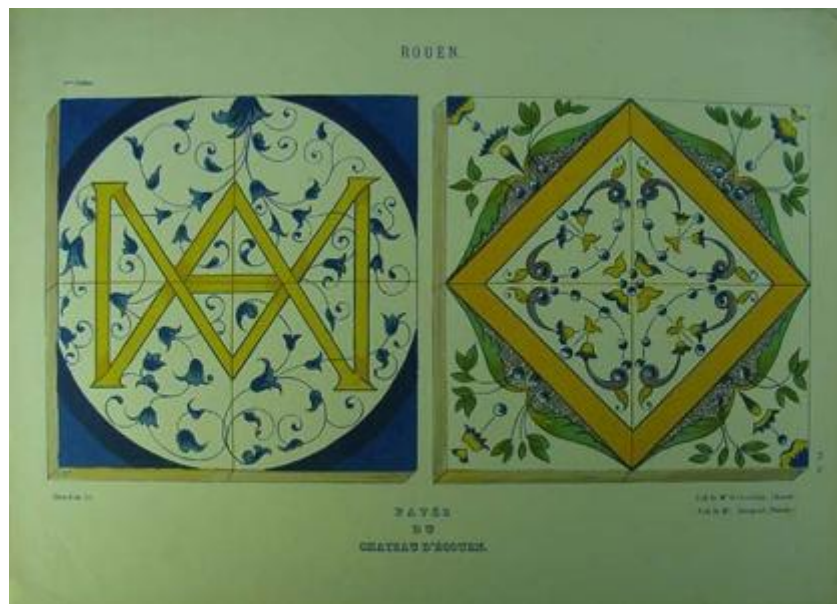

Registro 2-4922

**Institución**

Museo Nacional de Bellas Artes

Tipo de objeto

Grabado

Materiales y técnicas

Grabado

Dimensiones

Alto 39.7 x Ancho 28.5 cm

Características que lo distinguen

Obra de formato rectangular en orientación horizontal. Grabado figurativo que representa dos azulejos decorativos. En la zona izquierda uno de fondo azul, forma circular y diseño de líneas en amarillo, mientras que a la derecha una cerámica de fondo blanco, rombo amarillo y diseños florales.