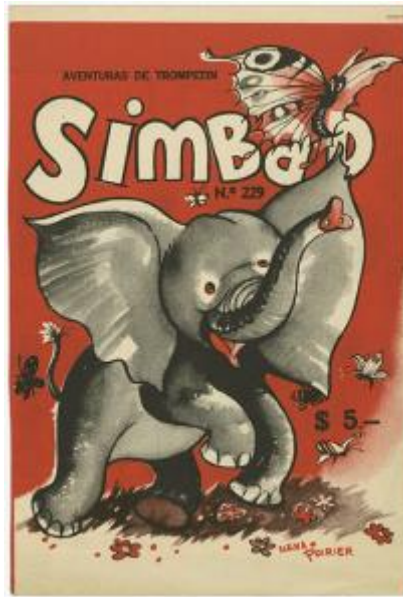

Registro 3-40987

Institución

Museo Histórico Nacional

Tipo de objeto

Impreso

Materiales y técnicas

Impreso

Dimensiones

Alto 19.1 x Ancho 13 cm

Características que lo distinguen

Documento en disposición vertical, impreso en color (tonos rojos y grises) presenta la figura de un elefante en primer plano y una mariposa en la parte superior sobre su cabeza. Entre la mariposa y el elefante letras y números. Mas abajo a la derecha signo peso y número 5 y bajo el elefante algunas flores y la firma del autor. Algunos insectos y otras mariposas adornan la imagen.

Documento se presenta en buen estado, no tiene manchas ni suciedad adherida. En las esquinas levemente desgaste propio del papel.

Título

Elena Poirier Portada Simbad N° 229 Aventuras de Trompetin

Fecha o período

1954

Creador

Elena Poirier