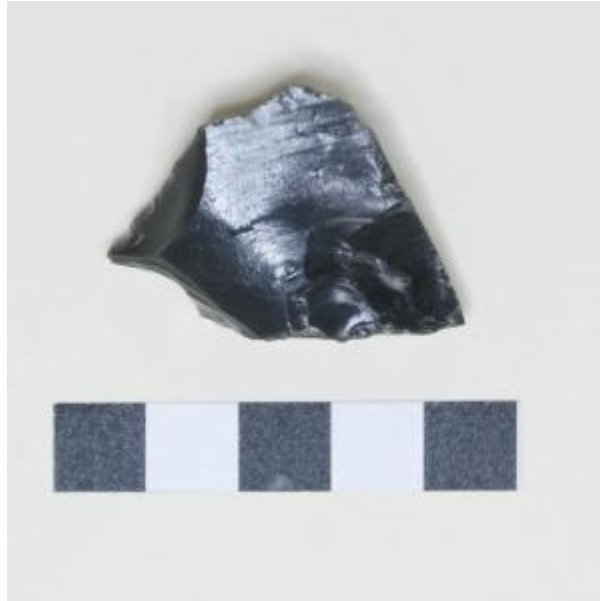

Registro 10-1759

**Institución**

Museo Regional de Rancagua

Tipo de objeto

Perforador

Materiales y técnicas

Perforador

Dimensiones

Largo 3.2 cm x Ancho 3 cm x Espesor 1.1 cm x Peso 13 Gramos

Características que lo distinguen

Pieza pequeña de color negro y de variedad translúcida. Tiene una punta funcional y tallado marginal.

Sin evidencias de deterioro en su integridad