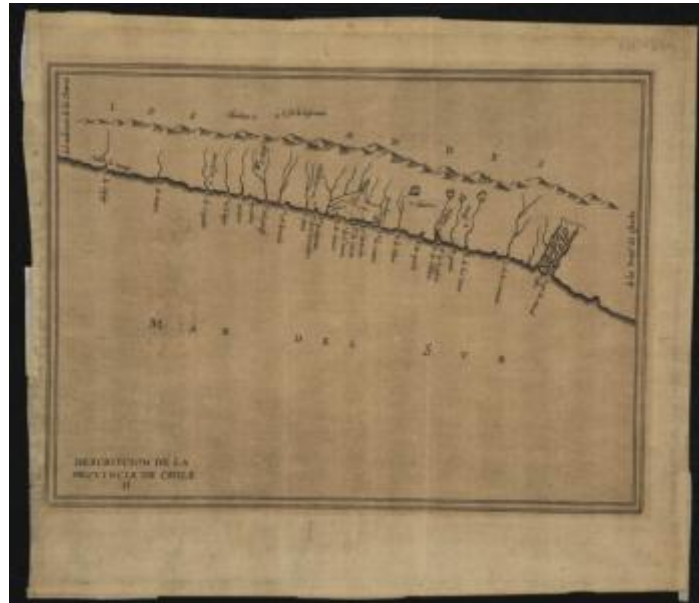

Registro 3-40364

**Institución**

Museo Histórico Nacional

Tipo de objeto

Mapa

Dimensiones

Alto 27.5 x Ancho 32 cm

Características que lo distinguen

Objeto bidimensional de forma rectangular, dispuesto horizontalmente. La composición representa la vista cenital de un territorio al interior de un recuadro, compuesto por una línea horizontal con algunas líneas perpendiculares, de color marrón oscuro sobre fondo beige. Una leyenda en la parte inferior izquierda.