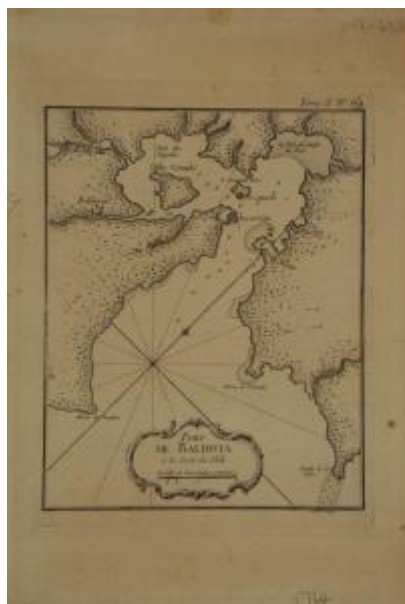

Registro 3-40363

**Institución**

Museo Histórico Nacional

Tipo de objeto

Mapa

Dimensiones

Alto 32.5 x Ancho 22 cm

Características que lo distinguen

Objeto bidimensional de forma rectangular, dispuesto verticalmente. La composición representa la vista cenital de un territorio, con trazos marrón oscuro sobre fondo beige. Una leyenda al interior de una circunferencia ornamentada, en la parte inferior central.

Título

Port de Baldivia a la coste du Chile , Puerto de Valdivia en la costa de Chile

Creador

Bellin