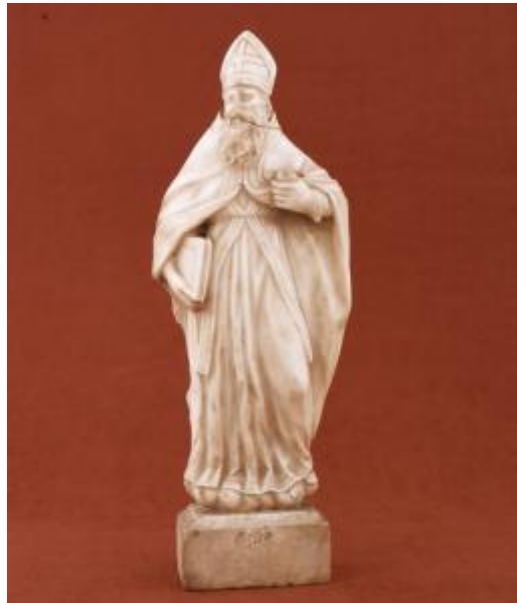

Registro 24-995

**Institución**

Museo de Artes Decorativas

Tipo de objeto

Escultura

Materiales y técnicas

Escultura

Dimensiones

Alto 36 x Ancho 12.5 x Profundidad 4.3 cm

Características que lo distinguen

Figura de devoción cristiana es una representación masculina de cuerpo completo, al extremo superior tiene una mitra y su rostro de aspecto mayor tiene una abundante barba. En la mano izquierda sostiene un libro y en la otra junto al cuerpo, un objeto indefinido. Se eleva sobre pequeña base cuadrada.

Tiene fractura a nivel del rostro.

Título

San Ambrosio

Creador

Desconocido/a