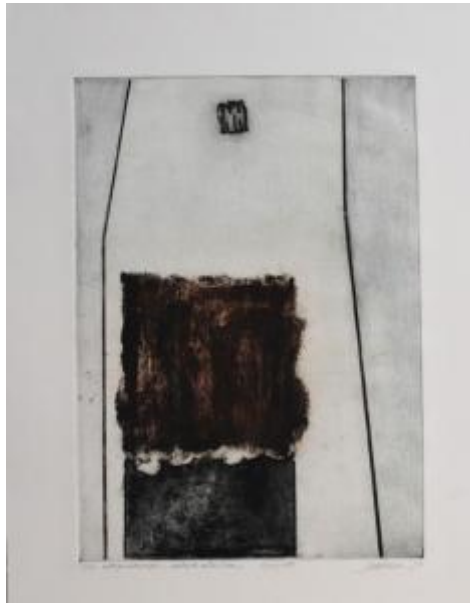

## Registro 100-475

**Institución**

Pinacoteca Universidad de Concepción

**Tipo de objeto**

Grabado

**Materiales y técnicas**

Grabado

**Dimensiones**

Alto 49.5 x Ancho 34.5 cm

**Características que lo distinguen**

Obra de formato vertical, basado en composición de formas abstractas. En primer plano, a la izquierda, figura rectangular, dividida cromáticamente en dos, la parte inferior de color gris oscuro (pizarra) y la superior en color marrón. A ambos lados de la forma principal, líneas delgadas delimitan la zona, de color gris claro. En la parte superior se encuentra un pequeño elemento de forma cuadrada. El segundo plano de un gris más oscuro.

**Título**

Antropozoomorfía 1 Mutante entre líneas

**Creador**

Jaime Cruz