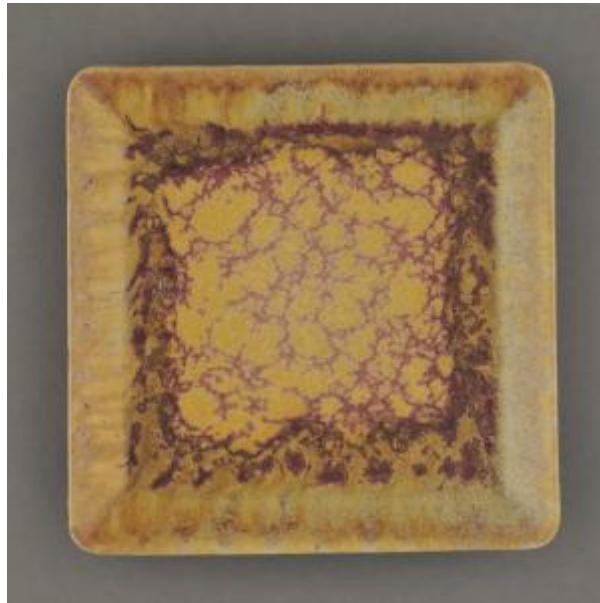

Registro 24-1200

**Institución**

Museo de Artes Decorativas

Tipo de objeto

Bandeja

Materiales y técnicas

Bandeja

Dimensiones

Largo 15 cm x Alto 2.2 cm x Ancho 15 cm x Peso 30.98 Gramos

Características que lo distinguen

Objeto utilitario, es un recipiente de formato cuadrado, al anverso presenta los extremos del borde elevados que forman un rebaje cuadrangular. El reverso se eleva sobre un zócalo cuadrado. Está esmaltado de color ocre y detalles marrón ocre con magenta, dispuestos en forma irregular.

Posee un sello en la parte inferior constituido por la inscripción LOTA en letra imprenta, que según la clasificación desarrollada por FAIP-67-EST 2014 corresponde al Grupo A.

Fecha o período

1936/1952