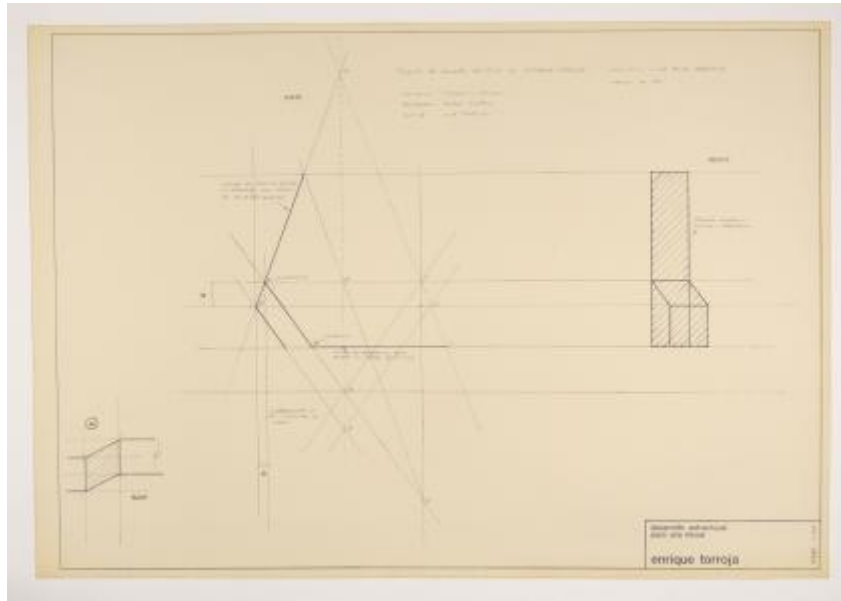

### Institución

Museo Nacional de Bellas Artes

### Dimensiones

Alto 59.5 x Ancho 84 cm

### Características que lo distinguen

Obra rectangular, orientación horizontal. Imagen blanco y negro. Obra en base a planos de corte y frente de estructura vertical. En el sector superior de la composición se ubica la leyenda del plano, en las primeras líneas se lee "Proyecto de elemento escultural de ENRIQUE TORROJA...". En la esquina inferior derecha se distingue un recuadro con la leyenda "desarrollo estructural para una inicial / enrique torroja / cayc 5 - 1972".