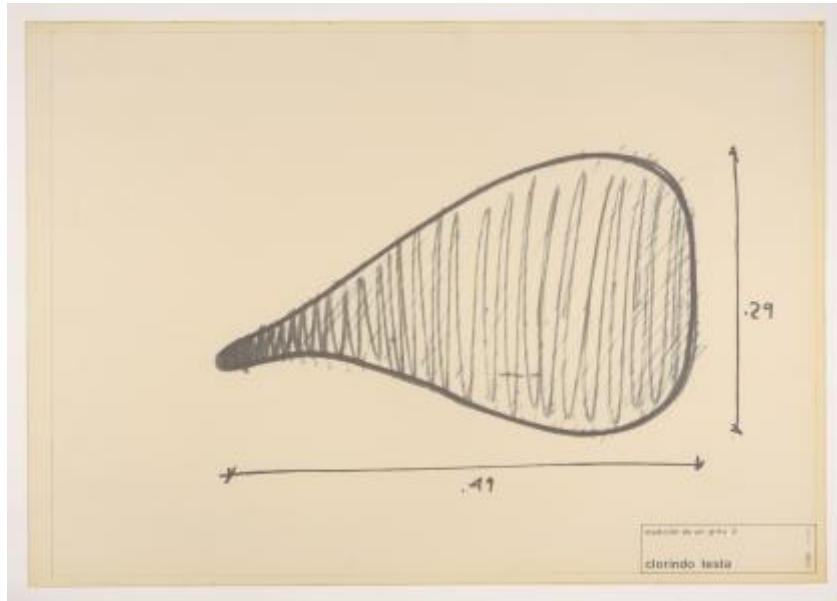

Registro 2-4476

**Institución**

Museo Nacional de Bellas Artes

Tipo de objeto

Grabado

Materiales y técnicas

Grabado

Dimensiones

Alto 59.5 x Ancho 84 cm

Características que lo distinguen

Obra rectangular, orientación horizontal. Imagen blanco y negro. Al centro de la obra se distingue una figura mediana que asemeja un globo de diálogo con el interior achurado y una punta hacia la izquierda. En el costado inferior de la figura se distingue un segmento horizontal con el número 49 y en el costado lateral derecho un segmento vertical con el número 29. En la esquina inferior derecha se distingue un recuadro con la leyenda "medición de un grito 2 / clarindo testa / cayc 5 - 1972".

Título

Medición de un grito 2

Fecha o período

1972-05

Creador

Clarindo Testa