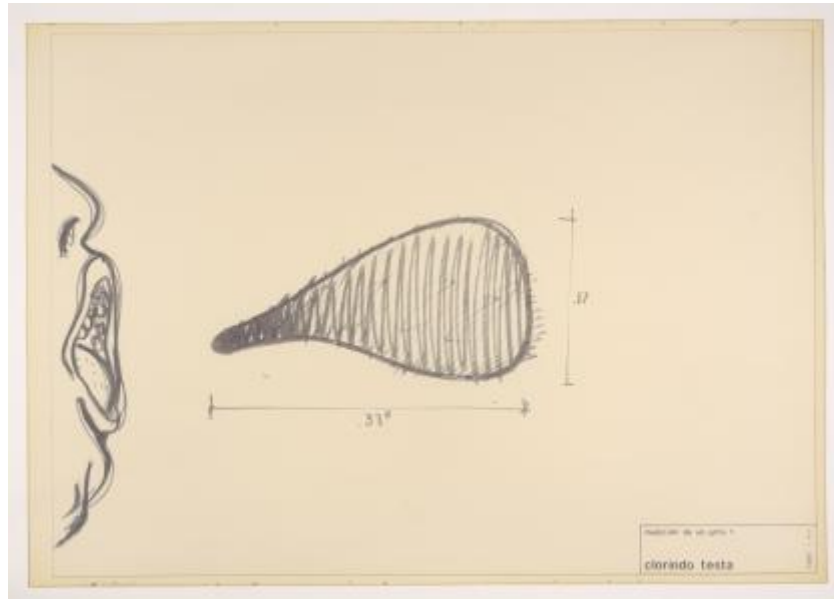

## Registro 2-4475

**Institución**

Museo Nacional de Bellas Artes

**Tipo de objeto**

Grabado

**Materiales y técnicas**

Grabado

**Dimensiones**

Ancho 84 x Alto 59.5 cm

**Características que lo distinguen**

Obra rectangular, orientación horizontal. Imagen blanco y negro. En el extremo izquierdo de la composición se distingue un rostro visto de perfil, se aprecia una parte de la nariz y la boca abierta. Al centro una figura que asemeja un globo de diálogo con el interior achurado y la punta hacia la izquierda. En el costado inferior de la figura se aprecia un segmento horizontal con el número 33 y en el costado lateral derecho un segmento vertical con el número 17. En la esquina inferior derecha se distingue un recuadro con la leyenda "medición de un grito 1 / clorindo testa / cayc 5 - 1972".

**Título**

Medición de un grito 1

**Fecha o período**

1972-05

**Creador**

Clorindo Testa