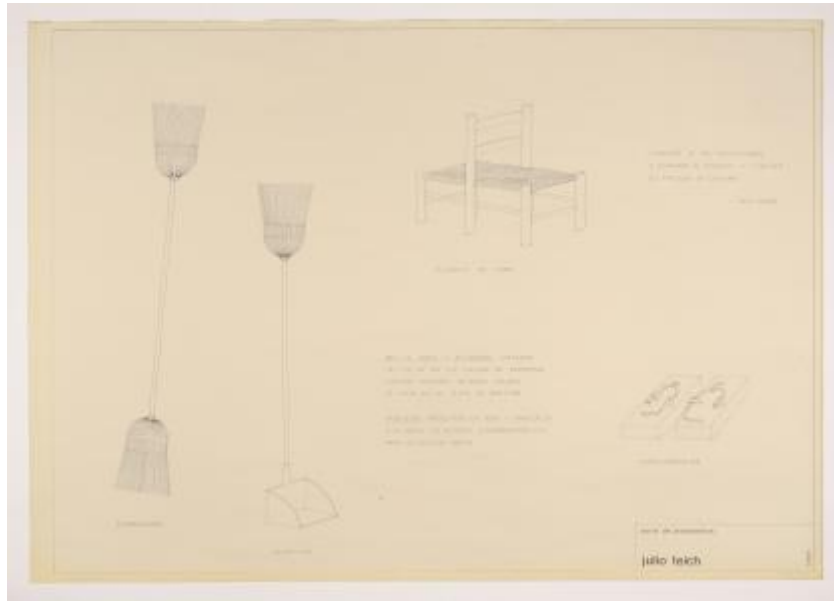

Registro 2-4473

**Institución**

Museo Nacional de Bellas Artes

Tipo de objeto

Grabado

Materiales y técnicas

Grabado

Dimensiones

Alto 59.5 x Ancho 84 cm

Características que lo distinguen

Obra rectangular, orientación horizontal. Imagen blanco y negro. Composición con figuras y textos. Se distingue una escoba con un cepillo en cada extremos, una pala que tiene un cepillo en el extremo opuesto, una centro silla con dos asientos opuestos y unas sandalias. En la esquina inferior derecha se distingue un recuadro con la leyenda "serie de antidiseños / julio teich / cayc".