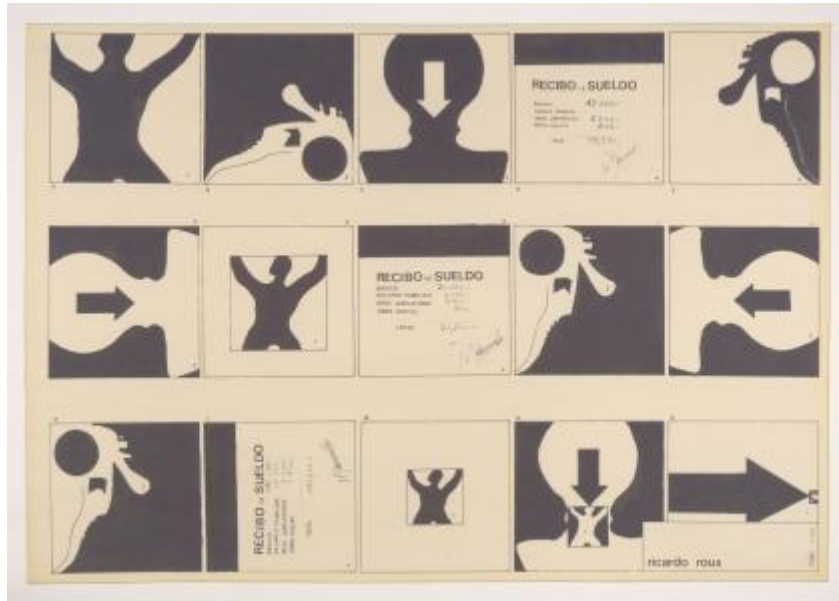

Registro 2-4464

**Institución**

Museo Nacional de Bellas Artes

Tipo de objeto

Grabado

Materiales y técnicas

Grabado

Dimensiones

Alto 59.5 x Ancho 84 cm

Características que lo distinguen

Obra rectangular, orientación horizontal. Imagen blanco y negro. Composición dividida en quince recuadros con distintas figuras, en tres de los cuadrados se lee "RECIBO DE SUELDO BASICO SALARIO FAMILIAR DESC JUBILATORIO OBRA SOCIAL TOTAL" junto a una sumatoria y una firma. En la esquina inferior derecha se distingue un recuadro con la leyenda "ricardo roux / cayc 5 - 1972".

Título

Sin título (recibo de sueldo)

Fecha o período

1972-05

Creador

Ricardo Roux