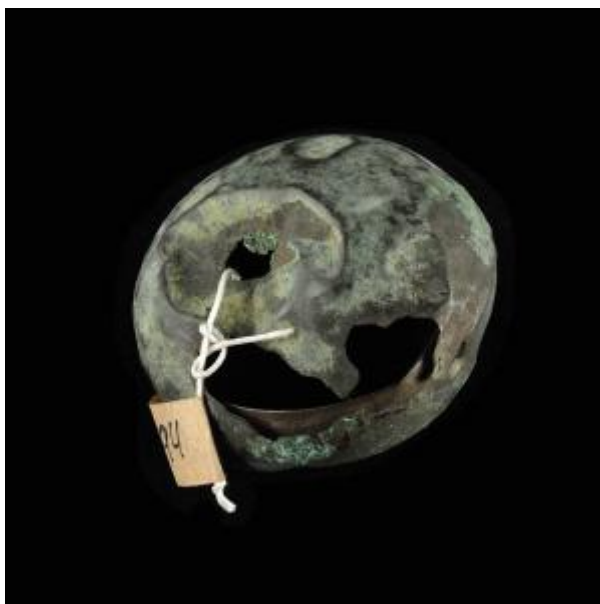

Registro 4-630

**Institución**

Museo Historia Natural de Valparaíso

Tipo de objeto

Cascabel

Materiales y técnicas

Cascabel

Dimensiones

Diámetro 5 x Alto 3.4 cm

Características que lo distinguen

Objeto de forma esférica, fabricado en lámina delgada de metal, posee una pequeña perforación en la parte central. Color marrón con óxido verde; se encuentra aplastado, un poco deformado y tiene algunos faltantes.