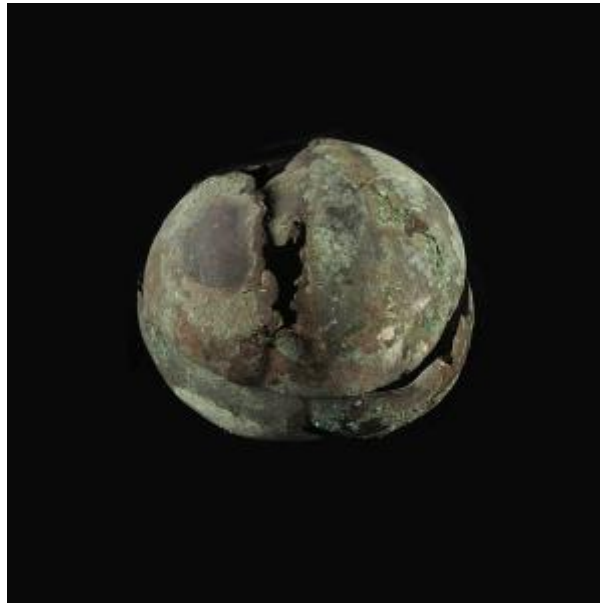

Registro 4-616

**Institución**

Museo Historia Natural de Valparaíso

Tipo de objeto

Cascabel

Materiales y técnicas

Cascabel

Dimensiones

Diámetro 4.9 x Alto 3.9 cm

Características que lo distinguen

Objeto de forma esférica, fabricado en lámina delgada de metal, posee una pequeña perforación en la parte central. Color marrón con óxido verde.

Oxidado, se encuentra aplastado, un poco deformado y tiene algunos faltantes.