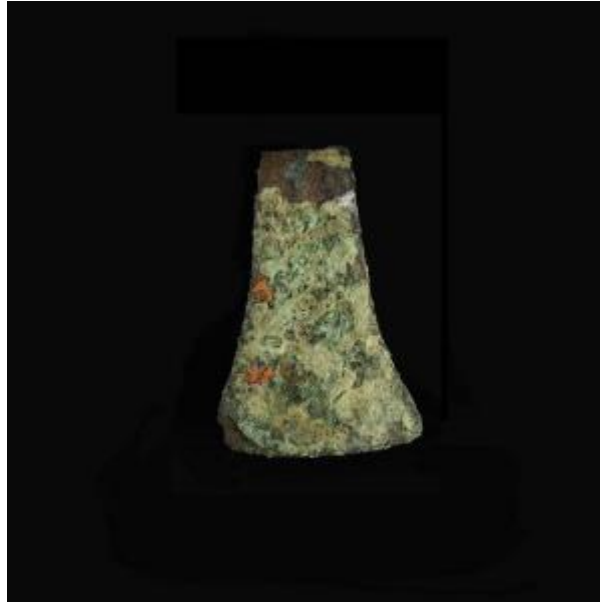

Registro 4-605

**Institución**

Museo Historia Natural de Valparaíso

Tipo de objeto

Pinza

Materiales y técnicas

Pinza

Dimensiones

Largo 4.6 x Ancho 2.9 x Alto 1 cm

Características que lo distinguen

Objeto de forma trapezoidal de cuerpo doble, plegado en la parte superior; los borde inferiores son ligeramente convexos. Superficie rugosa de color marrón oscuro con manchas y adherencias de óxido verde claro.