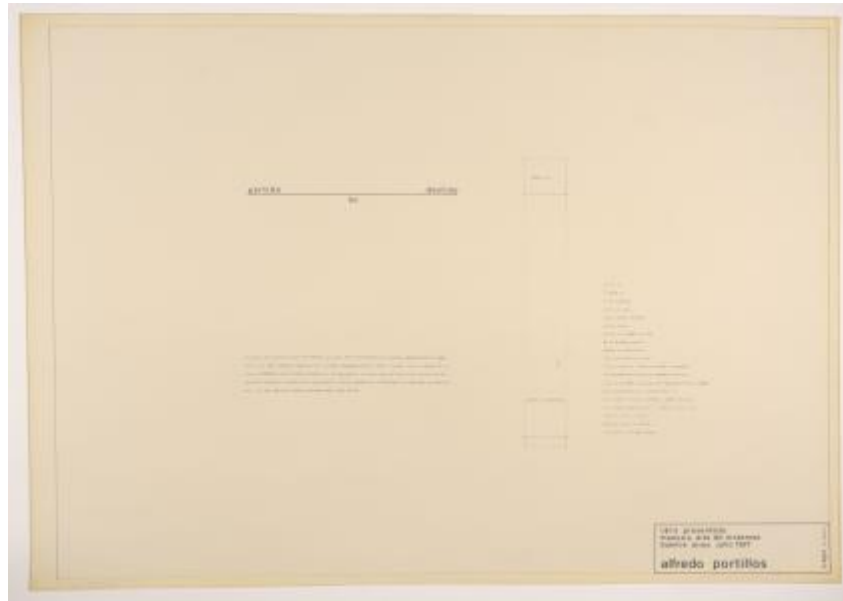

Registro 2-4455

Institución

Museo Nacional de Bellas Artes

Tipo de objeto

Grabado

Materiales y técnicas

Grabado

Dimensiones

Alto 59.5 x Ancho 84 cm

Características que lo distinguen

Obra rectangular, orientación horizontal. Imagen blanco y negro. Composición en base a dos textos a ambos costados de una columna. Al lado izquierdo se lee "partida rio destino" y bajo éste un texto de 5 líneas. En la columna "CAPSULA / REPUBLICA DE ARGENTINA". Al lado izquierdo un texto de 19 líneas. En la esquina inferior derecha se distingue un recuadro con la leyenda "obra presentada muestra arte de sistemas buenos aires julio 1971 / alfredo portillos / cayc 5-1972".

Título

Obra presentada muestra arte de sistemas Buenos Aires 1971

Fecha o período

1972-05

Creador

Alfredo Portillos